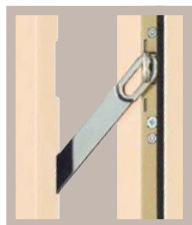

Équipements

Options

Pommeau central
Finitions : platine, chromé velours ou diamant noir

MUZE

- Béquille ou poignée de tirage sur rosace
- Pommeau central (en option)
- Rosace de sécurité systématique (protecteur de cylindre)

Finitions :

SECUMAX

- Béquille ou poignée de tirage sur plaque
- Protecteur de cylindre

Finitions :

TENOR

Finition :

Entrebailleur

Isolation acoustique

Microvisseur

Votre EXPERT

ASSA ABLOY leader mondial de la sécurisation des accès.

www.vachette.fr

Bloc-porte de cave VALMONT

- Bâti en acier 20/10^e mm
- Vantail composé de deux tôles acier épaisseur 8/10^e mm
- Remplissage carton alvéolaire
- Système de pivotement :
 - 3 paumelles en acier
 - 3 pions anti-dégondage coniques
- Serrure :
 - 5 points de verrouillage :
 - 1 pêne central
 - 2 x 2 pênes ronds tournants
 - Cylindre européen avec 3 clés
- Sens : Droite ou gauche, Poussant ou tirant
- De 1700 à 2300 mm de hauteur
- De 600 à 1000 mm de largeur