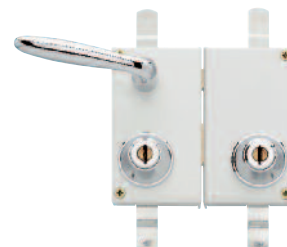

POUR SA RÉSISTANCE

- Pênes en bronze anti-corrosion avec système anti-arrachage.
- Pompe VAKMOBIL® à 10 gorges.
- Protecteur de pompe rotatif avec pastille anti-perçage.

POUR SA FIABILITÉ

- Clé VAKMOBIL®, non reproductible.
- Serrure certifiée A2P* délivrée par le CNPP.
(Centre National de Prévention et de Protection) 
- La Kléops® est fournie avec 3 clés VAKMOBIL®, différenciées par un code couleur, sous emballage scellé + une carte de propriété numérotée.
Le numéro partiel inscrit sur cette carte ainsi que celui de la clé sont indispensables pour la reproduction de clés supplémentaires.
Seul Picard Serrures est habilité à le faire.
- Autre cylindre au choix : VAK®, fourni avec 3 clés.
- Clé robuste en inox et équipée d'un système mobile.

OPTIONS

- Version pêne dormant*.
- Tringles et cache-tringle pour hauteur 3,50 m.
- Gâche électrique, idéale pour les professions libérales.

LES + PRODUIT

- Serrure de fabrication française.
- Clé VAKMOBIL® brevetée.
- La gâche électrique, proposée en option, est idéale pour les professions libérales : elle allie sécurité et facilité d'utilisation par la décondamnation à distance.

FINITIONS DISPONIBLES

RAL 9010

Bronze décor

Or

ACCESSOIRES

> Intérieurs

Standard : Verticale à fouillot :
béquille modèle Vérone

Serrure verticale à tirage droite
avec gâche à répétition*

Serrure horizontale
à tirage droite
3 points

> Extérieurs standard

Rosace chromée Ø 55 mm
fixation par 3 vis chromée

Serrure verticale à fouillot
droite avec gâche à répétition*

Serrure horizontale
à fouillot droite
3 points