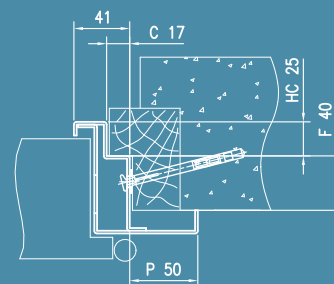

* Descriptif non contractuel.

Extérieur habitat

Intérieur habitat

PLANS

Bâti rénovation

F : Feuillure 20 à 57
 C : Cochonnet 12 à 19
 HC : Hauteur Cochonnet 15 à 35
 condition F+HC doit être 55 mini / 73 maxi
 P : Pourtour 17 à 60 (jusque 100 avec PV)