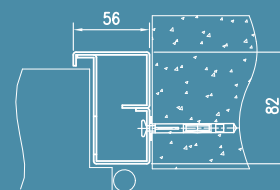

Bâti tubulaire (construction neuve)