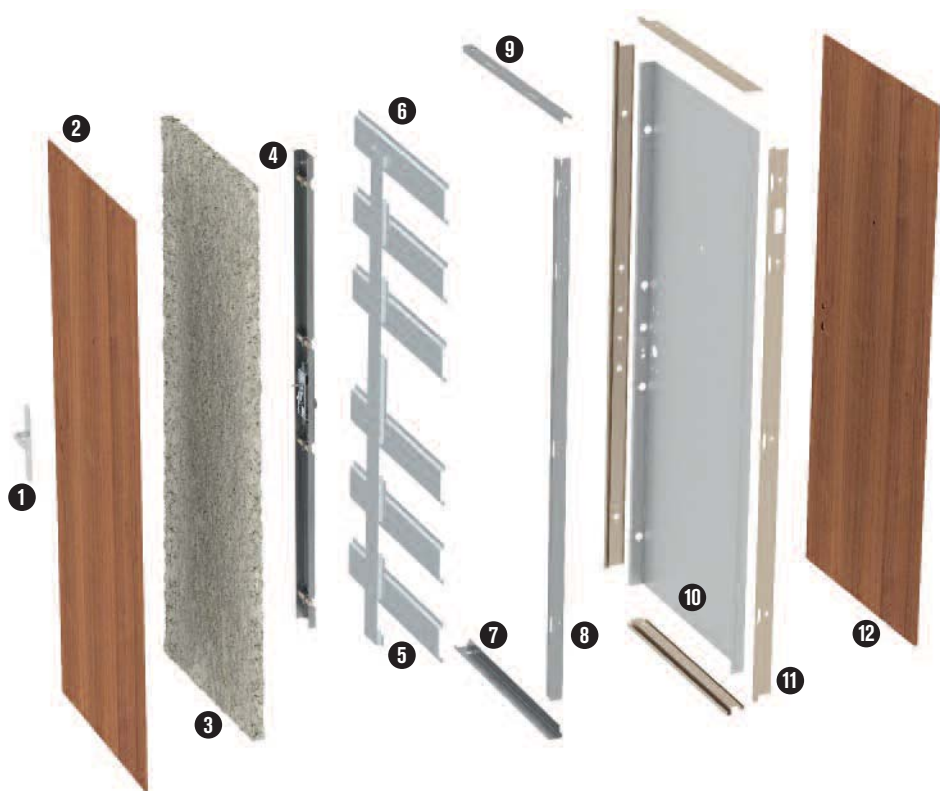

LÉGENDE

Éléments composant une porte blindée Diamant® 3

1. ❶ Plaque et béquille chromées (existent en laiton)
2. ❷ Habillage extérieur
3. ❸ Laine de roche
4. ❹ Serrure multipoints intégrée A2P ***
5. ❺ Renfort oméga vertical *
6. ❻ 6 renforts oméga horizontaux *
7. ❼ Renfort horizontal bas
8. ❽ Renfort vertical côté paumelles
9. ❾ Renfort horizontal haut
10. ❿ Panneau acier 15/10ème
11. ⓫ Cornières d'habillage
12. ⓬ Habillage extérieur avec plaque et béquille

* Descriptif non contractuel.

Extérieur habitat