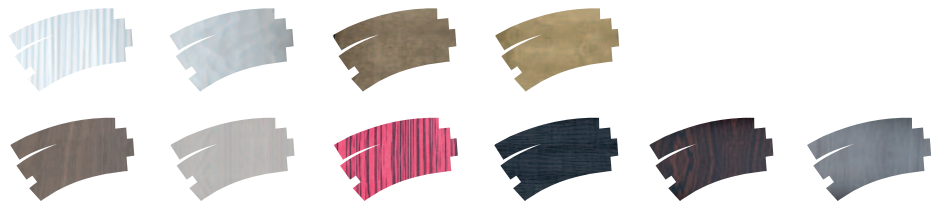

> Standard : 8 nuances au choix

*Ou équivalent

> Options : panneaux lisses ou moulurés - estampés alu et teintes RAL disponibles

Carra Granala Galicia Costa Cyrillia Thécia Carissa Graciella Janella Rustica Elvita

> Options : réalisation de toutes les teintes RAL sur simple demande

> Options : panneaux en véritable placage bois

> Options : « MODERNE & DESIGN »

« Plus de 300 000 cambriolages ont lieu en France chaque année*
- 80 % des cambrioleurs passent par la porte d'entrée
- un cambrioleur abandonne au-delà de 5 mn de vaines tentatives
- 50 % des cambriolages ont lieu pendant les vacances ».
* Source Ministère de l'intérieur.