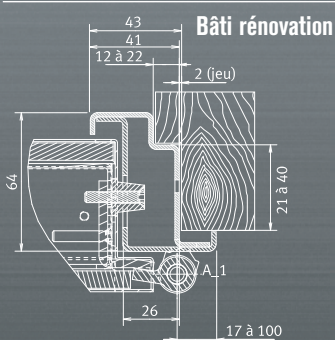

> Plans techniques