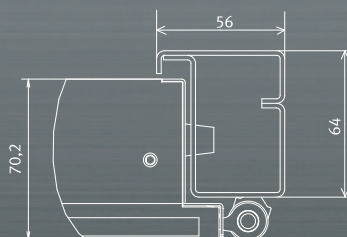

Bâti tubulaire
Construction neuve