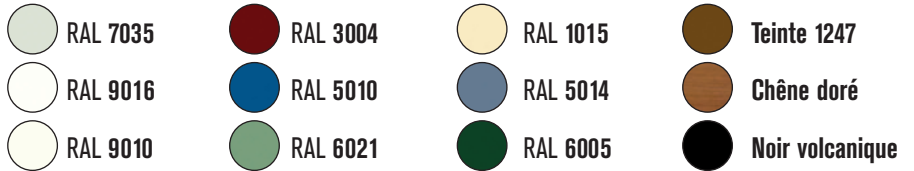

> Standard : 8 nuances au choix

*Ou équivalent

> Options : panneaux lisses ou moulurés - estampés alu et teintes RAL disponibles

Carra Granala Galicia Costa Cyrillia Thécia Carissa Graciella Janella Rustica Elvita

> Options : réalisation de toutes les teintes RAL sur simple demande

> Options : panneaux en véritable placage bois

> Options : « MODERNE & DESIGN »

« Plus de 300 000 cambriolages ont lieu en France chaque année*
- 80 % des cambrioleurs passent par la porte d'entrée
- un cambrioleur abandonne au-delà de 5 mn de vaines tentatives
- 50 % des cambriolages ont lieu pendant les vacances ».
* Source Ministère de l'intérieur.